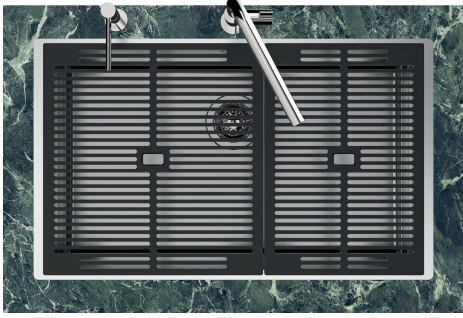

水槽 Quadra EVO

水槽

代码: 1254 050

细节

材料 AISI 304 不锈钢

表面处理 拉丝 Foster

质地 磨砂

边型和安装方式 平嵌

QUADRA EVO **Optional accessories / Accessori opzionali** **FILOTOP / FLUSHMOUNT**

LEVEL 2:

8100 615

1254/05-

GRIGLIA POSIZIONATA A FILO VASCA / GRID EDGE POSITIONING

1254/05-

intaglio per il troppo-pieno
solo con top > 10 mm
recess for housing the over-flow
only for top > 10 mm