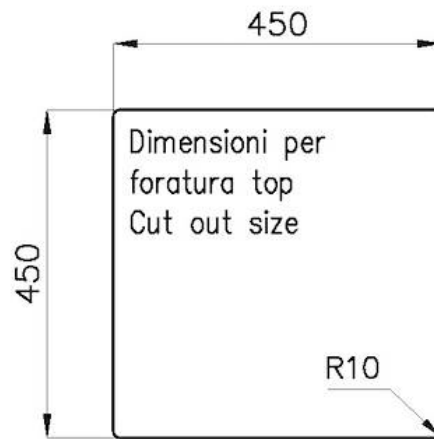

底座 60 cm

尺寸 470 x 470 mm

标准配件 固定钩, 垫圈, 下水器, 溢水口和虹吸管, 纸板盒包装

龙头孔 无定位孔

安装孔 [View technical data sheet](#)

下水器 否

宽 47 cm

盆内尺寸 430 x 430 mm

QUADRA EVO **Optional accessories / Accessori opzionali** **FILOTOP / FLUSHMOUNT**

LEVEL 2:

8100 615

1254/05-

GRIGLIA POSIZIONATA A FILO VASCA / GRID EDGE POSITIONING

1254/05-

intaglio per il troppo-pieno
solo con top > 10 mm
recess for housing the over-flow
only for top > 10 mm