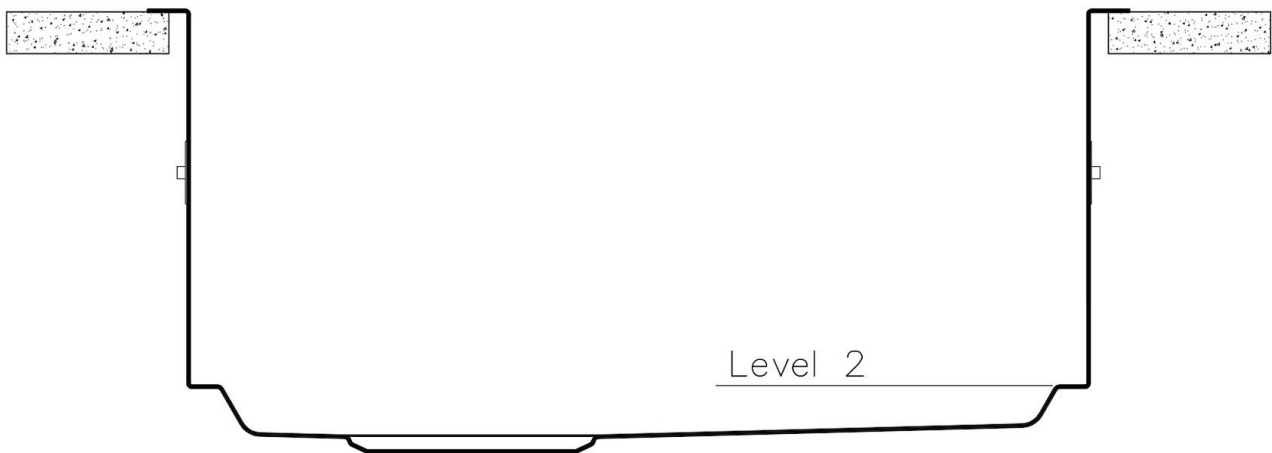

底座 60 cm

尺寸 470 x 470 mm

标准配件 固定钩, 垫圈, 下水器, 溢水口和虹吸管, 纸板盒包装

龙头孔 无定位孔

安装孔 [View technical data sheet](#)

下水器 否

宽 47 cm

盆内尺寸 430 x 430 mm

单槽/双槽 单槽

下水组件 3,5" 下水器

特点

3.5" 下水器提篮 Foster®水槽均配备了3.5"下水器，有可防止固体颗粒流入下水器的实用篮式塞。3.5"下水器允许使用Foster®碎渣机，可与所有型号兼容。

深盆 得益于先进的生产技术，该洗碗盆的重要深度超过20厘米，可以在所有洗涤操作中提供极大的灵活性和实用性。

溢水口 溢水口是Foster水槽上的一项安全措施，可以防止疏忽时水的溢出。方形溢水解决方案，具有简约的方形，更加美观大方。

QUADRA EVO **Optional accessories / Accessori opzionali** **FILOTOP / FLUSHMOUNT**

LEVEL 2:

8100 615

1254/05-

GRIGLIA POSIZIONATA A FILO VASCA / GRID EDGE POSITIONING

1254/05-

intaglio per il troppo-pieno
solo con top > 10 mm
recess for housing the over-flow
only for top > 10 mm