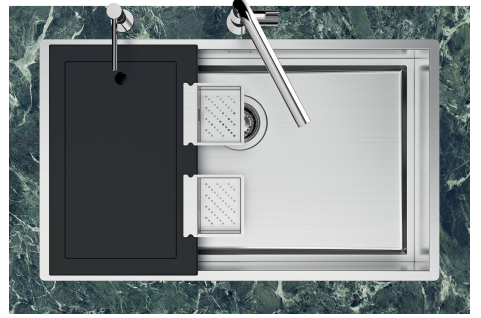

水槽 Quadra EVO

水槽

代码: 1254 050

细节

材料 AISI 304 不锈钢

表面处理 拉丝 Foster

质地 磨砂

边型和安装方式 平嵌

QUADRA EVO **Optional accessories / Accessori opzionali** **FILOTOP / FLUSHMOUNT**

LEVEL 2:

8100 615

1254/05-

GRIGLIA POSIZIONATA A FILO VASCA / GRID EDGE POSITIONING

1254/05-

intaglio per il troppo-pieno
solo con top > 10 mm
recess for housing the over-flow
only for top > 10 mm