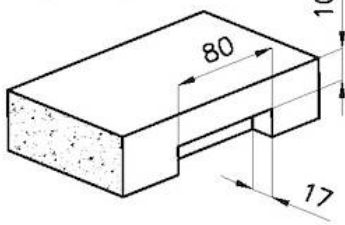

底座 60 cm

尺寸 470 x 470 mm

标准配件 固定钩, 垫圈, 下水器, 溢水口和虹吸管, 纸板盒包装

龙头孔 无定位孔

安装孔 [View technical data sheet](#)

下水器 否

宽 47 cm

盆内尺寸 430 x 430 mm

QUADRA EVO **Optional accessories / Accessori opzionali** **FILOTOP / FLUSHMOUNT**

LEVEL 2:

8100 615

1254/05-

GRIGLIA POSIZIONATA A FILO VASCA / GRID EDGE POSITIONING

1254/05-

intaglio per il troppo-pieno
solo con top > 10 mm
recess for housing the over-flow
only for top > 10 mm