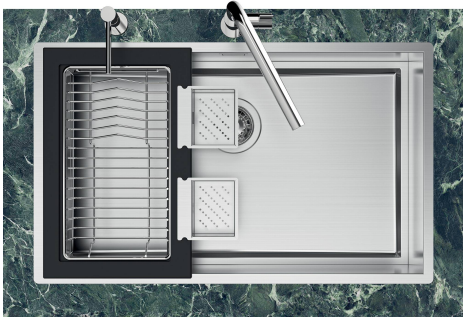

水槽 Quadra EVO

水槽

代码: 1254 050

细节

材料 AISI 304 不锈钢

表面处理 拉丝 Foster

质地 磨砂

边型和安装方式 平嵌

单槽/双槽 单槽

下水组件 3,5" 下水器

特点

3.5" 下水器提篮 Foster®水槽均配备了3.5"下水器，有可防止固体颗粒流入下水器的实用篮式塞。3.5"下水器允许使用Foster®碎渣机，可与所有型号兼容。

深盆 得益于先进的生产技术，该洗碗盆的重要深度超过20厘米，可以在所有洗涤操作中提供极大的灵活性和实用性。

溢水口 溢水口是Foster水槽上的一项安全措施，可以防止疏忽时水的溢出。方形溢水解决方案，具有简约的方形，更加美观大方。

QUADRA EVO **Optional accessories / Accessori opzionali** **FILOTOP / FLUSHMOUNT**

LEVEL 2:

8100 615

1254/05-

GRIGLIA POSIZIONATA A FILO VASCA / GRID EDGE POSITIONING

1254/05-

intaglio per il troppo-pieno
solo con top > 10 mm
recess for housing the over-flow
only for top > 10 mm