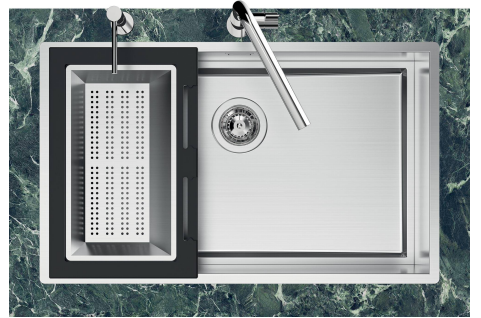

水槽 Quadra EVO

水槽

代码: 1254 050

细节

材料 AISI 304 不锈钢

表面处理 拉丝 Foster

质地 磨砂

边型和安装方式 平嵌

QUADRA EVO **Optional accessories / Accessori opzionali** **FILOTOP / FLUSHMOUNT**

LEVEL 2:

8100 615

1254/05-

GRIGLIA POSIZIONATA A FILO VASCA / GRID EDGE POSITIONING

1254/05-

intaglio per il troppo-pieno
solo con top > 10 mm
recess for housing the over-flow
only for top > 10 mm