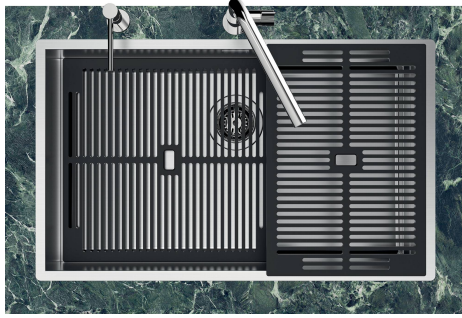

水槽 Quadra EVO

水槽

代码: 1254 050

细节

材料 AISI 304 不锈钢

表面处理 拉丝 Foster

质地 磨砂

边型和安装方式 平嵌

QUADRA EVO **Optional accessories / Accessori opzionali** **FILOTOP / FLUSHMOUNT**

LEVEL 2:

8100 615

1254/05-

GRIGLIA POSIZIONATA A FILO VASCA / GRID EDGE POSITIONING

1254/05-

intaglio per il troppo-pieno
solo con top > 10 mm
recess for housing the over-flow
only for top > 10 mm