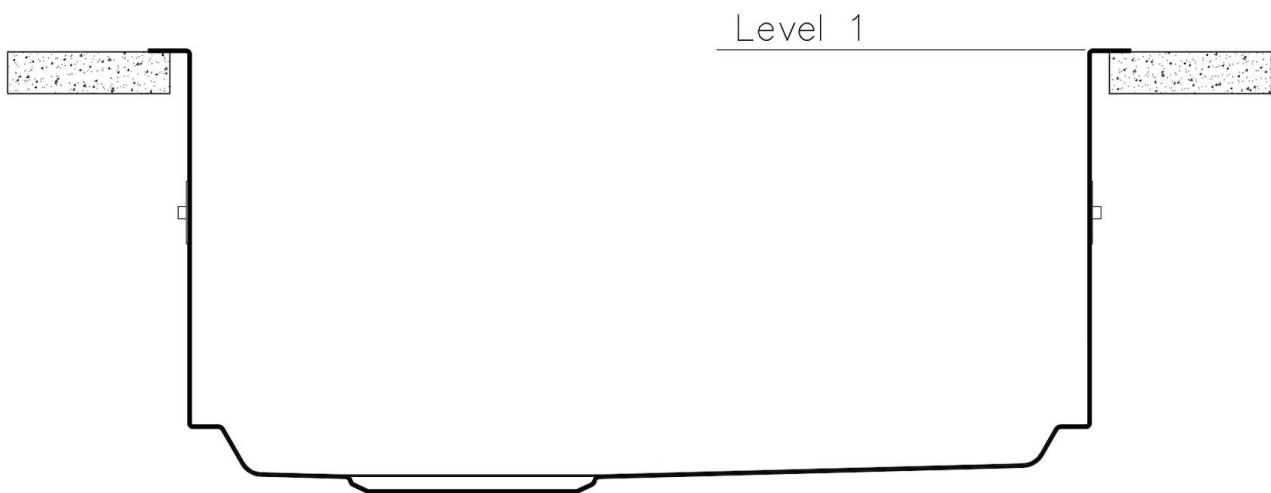

底座 60 cm

尺寸 470 x 470 mm

标准配件 固定钩, 垫圈, 下水器, 溢水口和虹吸管, 纸板盒包装

龙头孔 无定位孔

安装孔 [View technical data sheet](#)

下水器 否

宽 47 cm

盆内尺寸 430 x 430 mm

单槽/双槽 单槽

下水组件 3,5" 下水器

特点

3.5" 下水器提篮 Foster®水槽均配备了3.5"下水器，有可防止固体颗粒流入下水器的实用篮式塞。3.5"下水器允许使用Foster®碎渣机，可与所有型号兼容。

深盆 得益于先进的生产技术，该洗碗盆的重要深度超过20厘米，可以在所有洗涤操作中提供极大的灵活性和实用性。

溢水口 溢水口是Foster水槽上的一项安全措施，可以防止疏忽时水的溢出。方形溢水解决方案，具有简约的方形，更加美观大方。

高厚度 1mm厚的钢。相当大的厚度，保证了最大的坚固性和耐用性。

装备

1254/05-

QUADRA EVO **Optional accessories / Accessori opzionali** **FILOTOP / FLUSHMOUNT**

LEVEL 1:

8100 615

8100 614

8100 037

QUADRA EVO **Optional accessories / Accessori opzionali** **FILOTOP / FLUSHMOUNT**

LEVEL 2:

8100 615

1254/05-

GRIGLIA POSIZIONATA A FILO VASCA / GRID EDGE POSITIONING

1254/05-

intaglio per il troppo-pieno
solo con top > 10 mm
recess for housing the over-flow
only for top > 10 mm