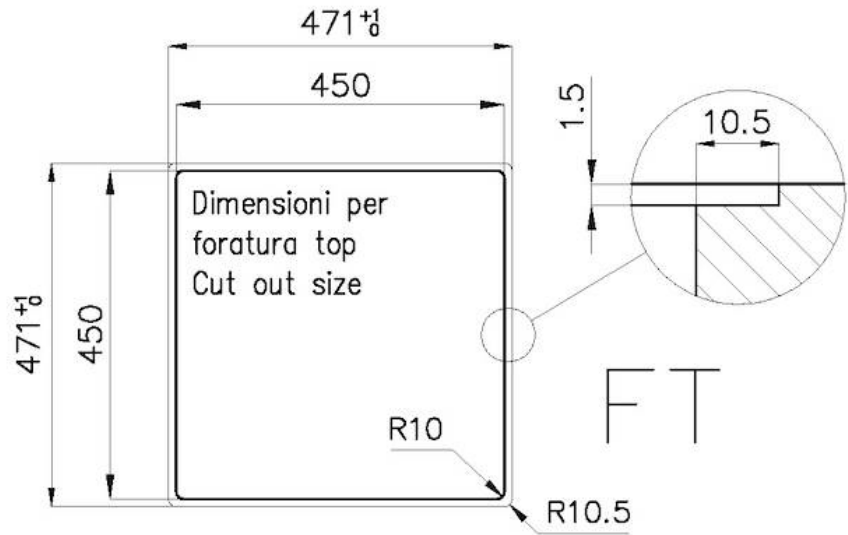

底座 60 cm

尺寸 470 x 470 mm

标准配件 固定钩, 垫圈, 下水器, 溢水口和虹吸管, 纸板盒包装

龙头孔 无定位孔

安装孔 [View technical data sheet](#)

下水器 否

宽 47 cm

盆内尺寸 430 x 430 mm

QUADRA EVO **Optional accessories / Accessori opzionali** **FILOTOP / FLUSHMOUNT**

LEVEL 2:

8100 615

1254/05-

GRIGLIA POSIZIONATA A FILO VASCA / GRID EDGE POSITIONING

1254/05-

intaglio per il troppo-pieno
solo con top > 10 mm
recess for housing the over-flow
only for top > 10 mm